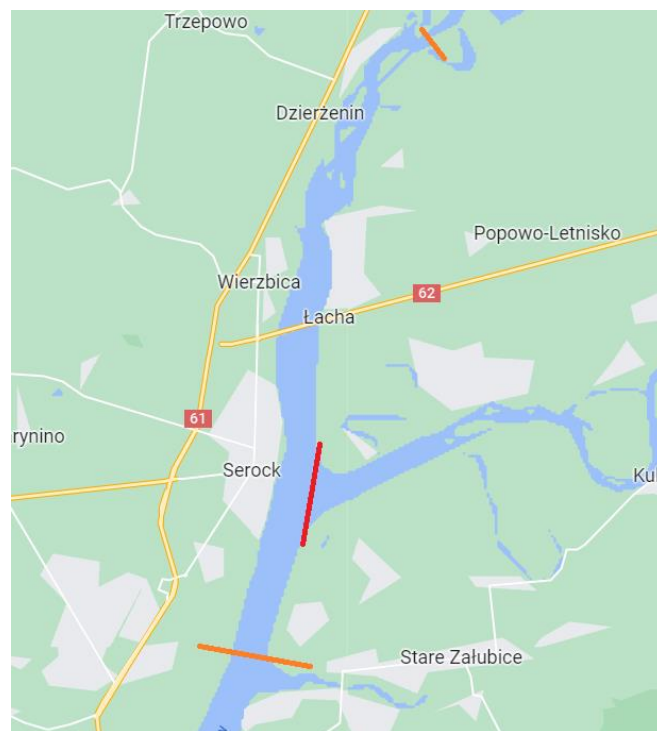

Warszawa 31.10.2022 r.

KOMUNIKAT Nr 2

Spinningowe Teamowe Zawody Eliminacyjne do Grand Prix Polski 2023

Początek sektora, 52.578273, 21.113789

Koniec sektora, 52.482440, 21.067819

OKRĘG MAZOWIECKI POLSKIEGO ZWIĄZKU WĘDKARSKIEGO W WARSZAWIE

OKRĘG MAZOWIECKI POLSKIEGO ZWIĄZKU WĘDKARSKIEGO W WARSZAWIE

Punkty startu

Wierzbica, 52.531088, 21.074935

Stacja Serock, 52.522830, 21.076010

Plaża w Serocku, 52.515739, 21.077859