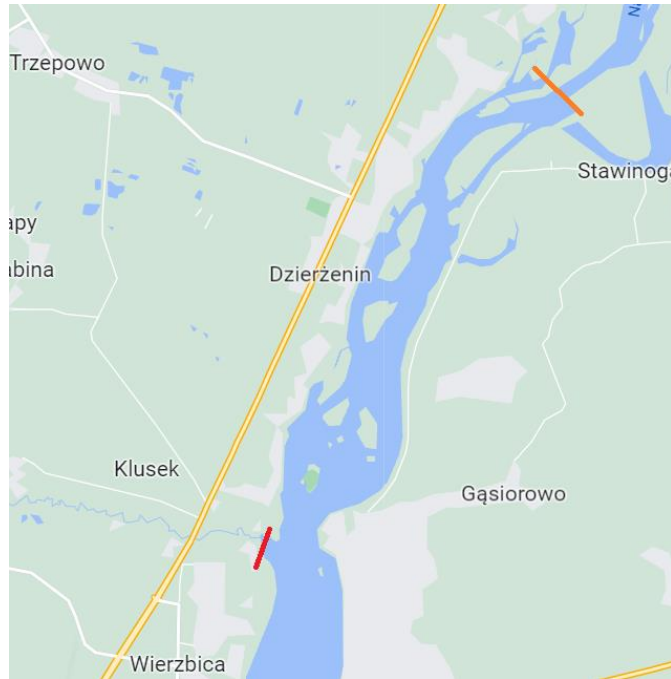

Warszawa 31.10.2022 r.

KOMUNIKAT Nr 2

Spinningowe Teamowe Zawody Eliminacyjne do Grand Prix Polski 2023

Początek sektora, 52.578273, 21.113789

Koniec sektora, 52.482440, 21.067819

OKRĘG MAZOWIECKI POLSKIEGO ZWIĄZKU WĘDKARSKIEGO W WARSZAWIE

OKRĘG MAZOWIECKI POLSKIEGO ZWIĄZKU WĘDKARSKIEGO W WARSZAWIE

Punkty startu

Wierzbica, 52.531088, 21.074935

Stacja Serock, 52.522830, 21.076010

Plaża w Serocku, 52.515739, 21.077859