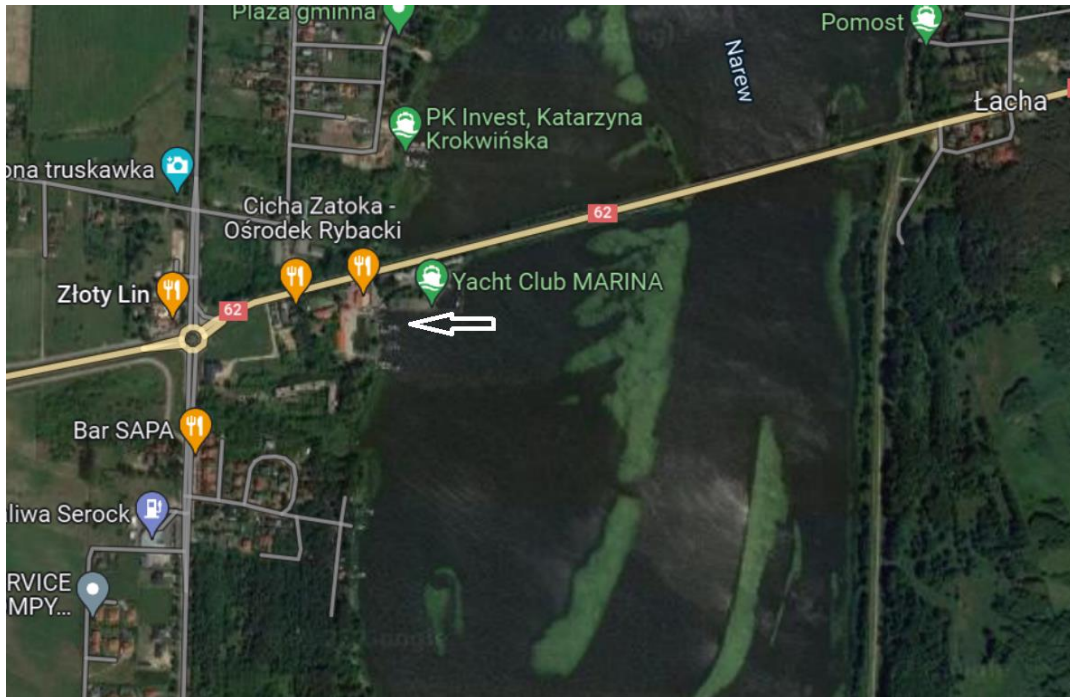

Warszawa 31.10.2022 r.

KOMUNIKAT Nr 2

Spinningowe Teamowe Zawody Eliminacyjne do Grand Prix Polski 2023

Początek sektora, 52.578273, 21.113789

Koniec sektora, 52.482440, 21.067819

OKRĘG MAZOWIECKI POLSKIEGO ZWIĄZKU WĘDKARSKIEGO W WARSZAWIE

OKRĘG MAZOWIECKI POLSKIEGO ZWIĄZKU WĘDKARSKIEGO W WARSZAWIE

Punkty startu

Wierzbica, 52.531088, 21.074935

Stacja Serock, 52.522830, 21.076010

Plaża w Serocku, 52.515739, 21.077859