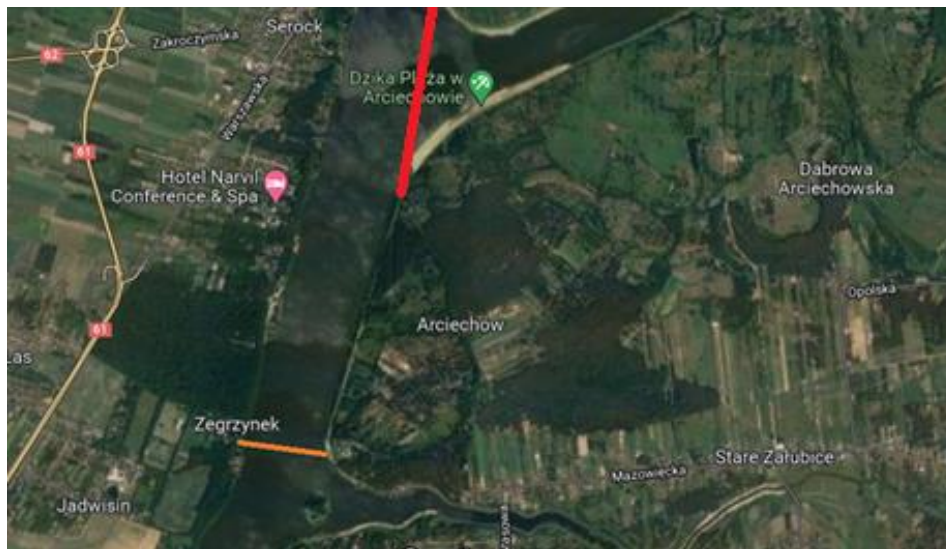

Warszawa 31.10.2022 r.

KOMUNIKAT Nr 2

Spinningowe Teamowe Zawody Eliminacyjne do Grand Prix Polski 2023

Początek sektora, 52.578273, 21.113789

Koniec sektora, 52.482440, 21.067819

OKRĘG MAZOWIECKI POLSKIEGO ZWIĄZKU WĘDKARSKIEGO W WARSZAWIE

OKRĘG MAZOWIECKI POLSKIEGO ZWIĄZKU WĘDKARSKIEGO W WARSZAWIE

Punkty startu

Wierzbica, 52.531088, 21.074935

Stacja Serock, 52.522830, 21.076010

Plaża w Serocku, 52.515739, 21.077859